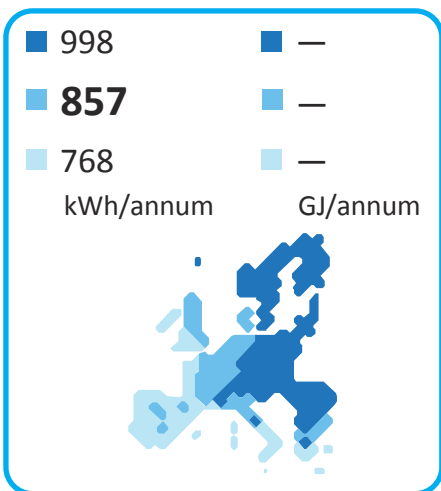

ENERG

енергия · ενεργεια

LASIAN

AQUARIA 250 S2