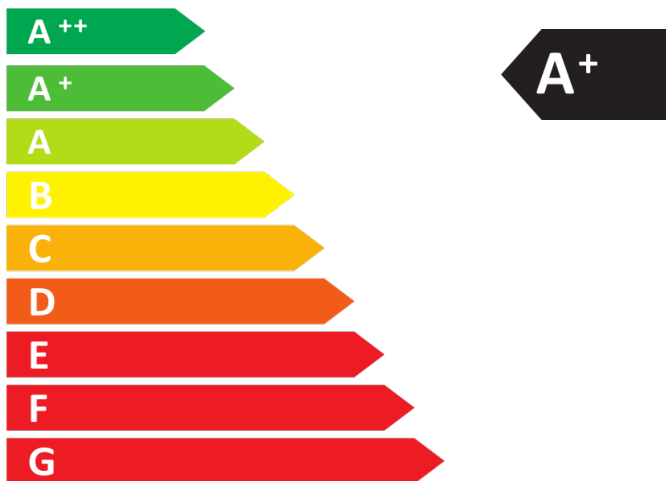

ENERG

енергия · ενεργεια

Varia 2L-62 6,9kW

6.9
kW

N.A.

ENERGIA · ЕНЕРГИЈА · ΕΝΕΡΓΕΙΑ · ENERGIJA · ENERGY · ENERGIE · ENERGI

2018/1186