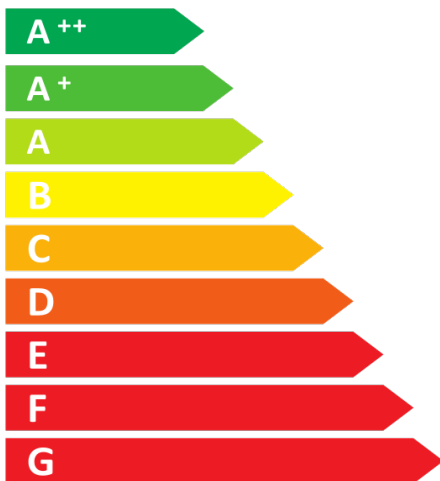

ENERG

енергия · ενεργεια

Varia 2L-68h GK 9,8kW

A+

9.8
kW

N.A.

ENERGIA · ЕНЕРГИЈА · ΕΝΕΡΓΕΙΑ · ENERGIJA · ENERGY · ENERGIE · ENERGI

2018/1186