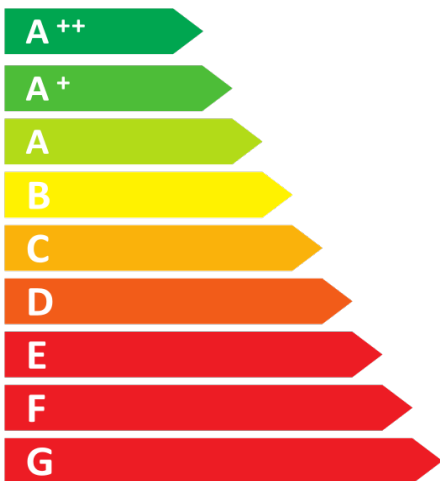

ENERG

енергия · ενεργεια

Premium V-2L-68h GK 9,

9.8
kW

N.A.

ENERGIA · ЕНЕРГИЈА · ΕΝΕΡΓΕΙΑ · ENERGIJA · ENERGY · ENERGIE · ENERGI

2018/1186